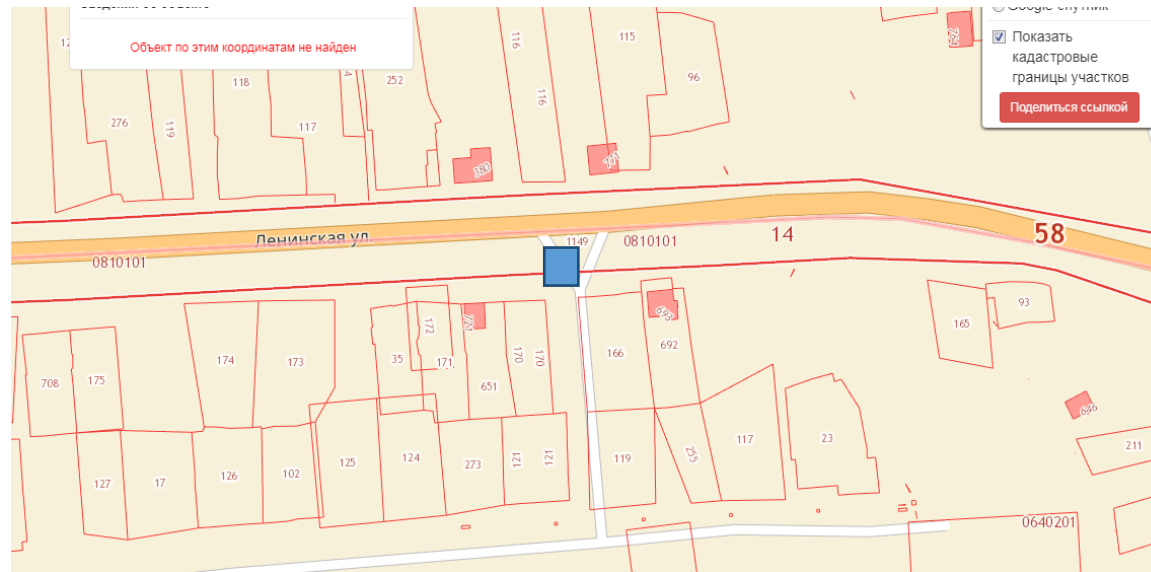

Приложение № 4
к схеме размещения нестационарных торговых объектов в
рабочем поселке Евлашево Кузнецкого района
Пензенской области, утвержденной постановлением
администрации рабочего поселка Кузнецкого района
Пензенской области № 325 от 07.08.2017

Схема размещения объекта, расположенного по адресу: Пензенская область Кузнецкий район, с. Ульяновка, ул.
Ленинская, в 30м. севернее домовладения № 11

- нестационарный торговый объект